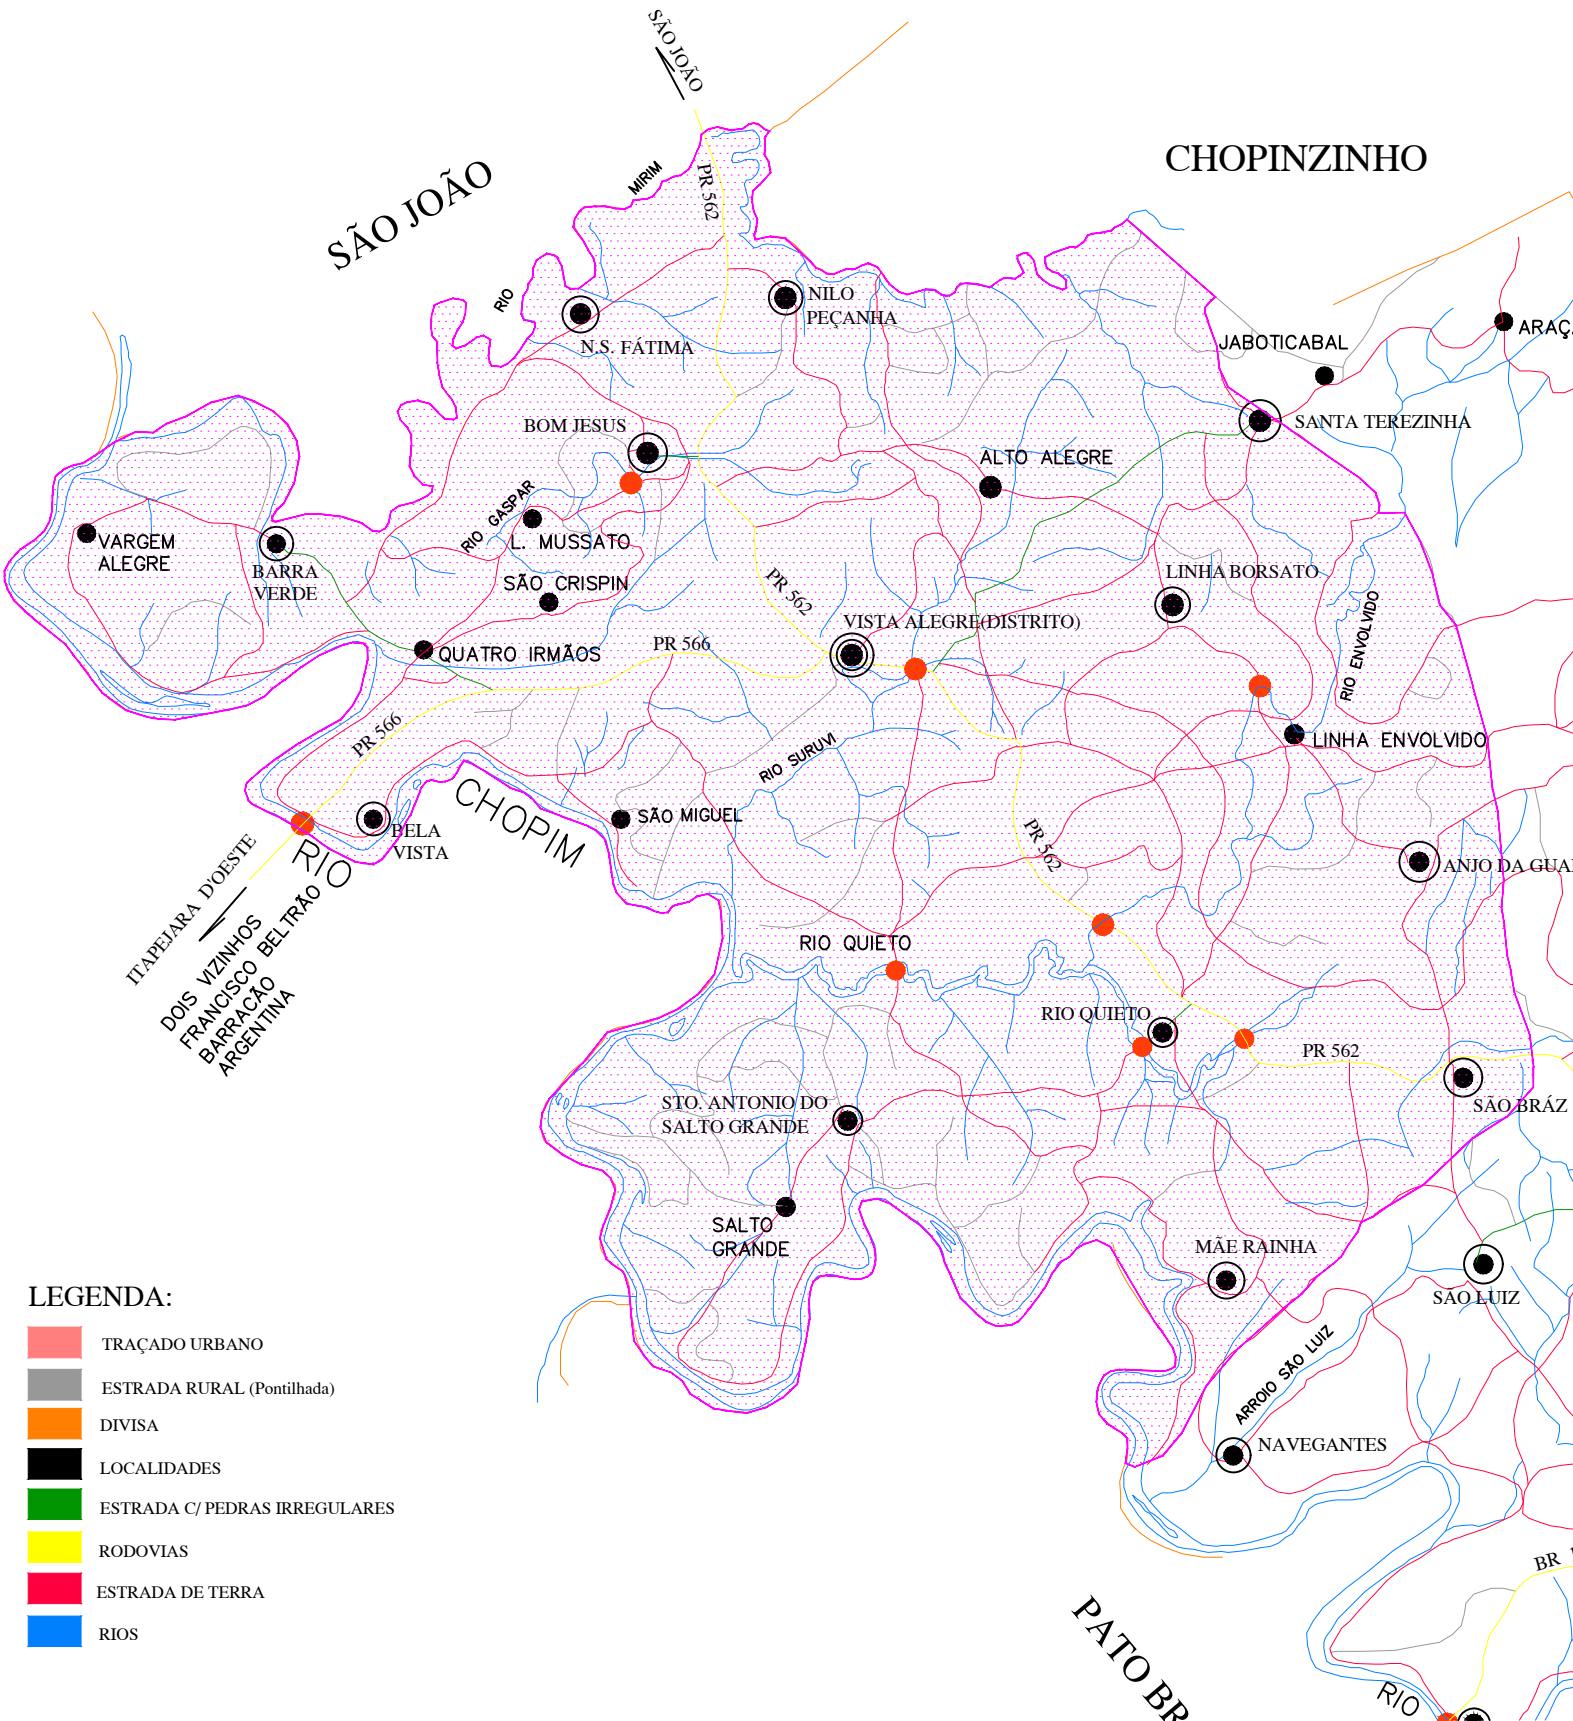

PSF - VISTA ALEGRE

ÁREA TERRITORIAL

LEGENDA:

- TRAÇADO URBANO
- ESTRADA RURAL (Pontilhada)
- DIVISA
- LOCALIDADES
- ESTRADA C/ PEDRAS IRREGULARES
- RODOVIAS
- ESTRADA DE TERRA
- RIOS